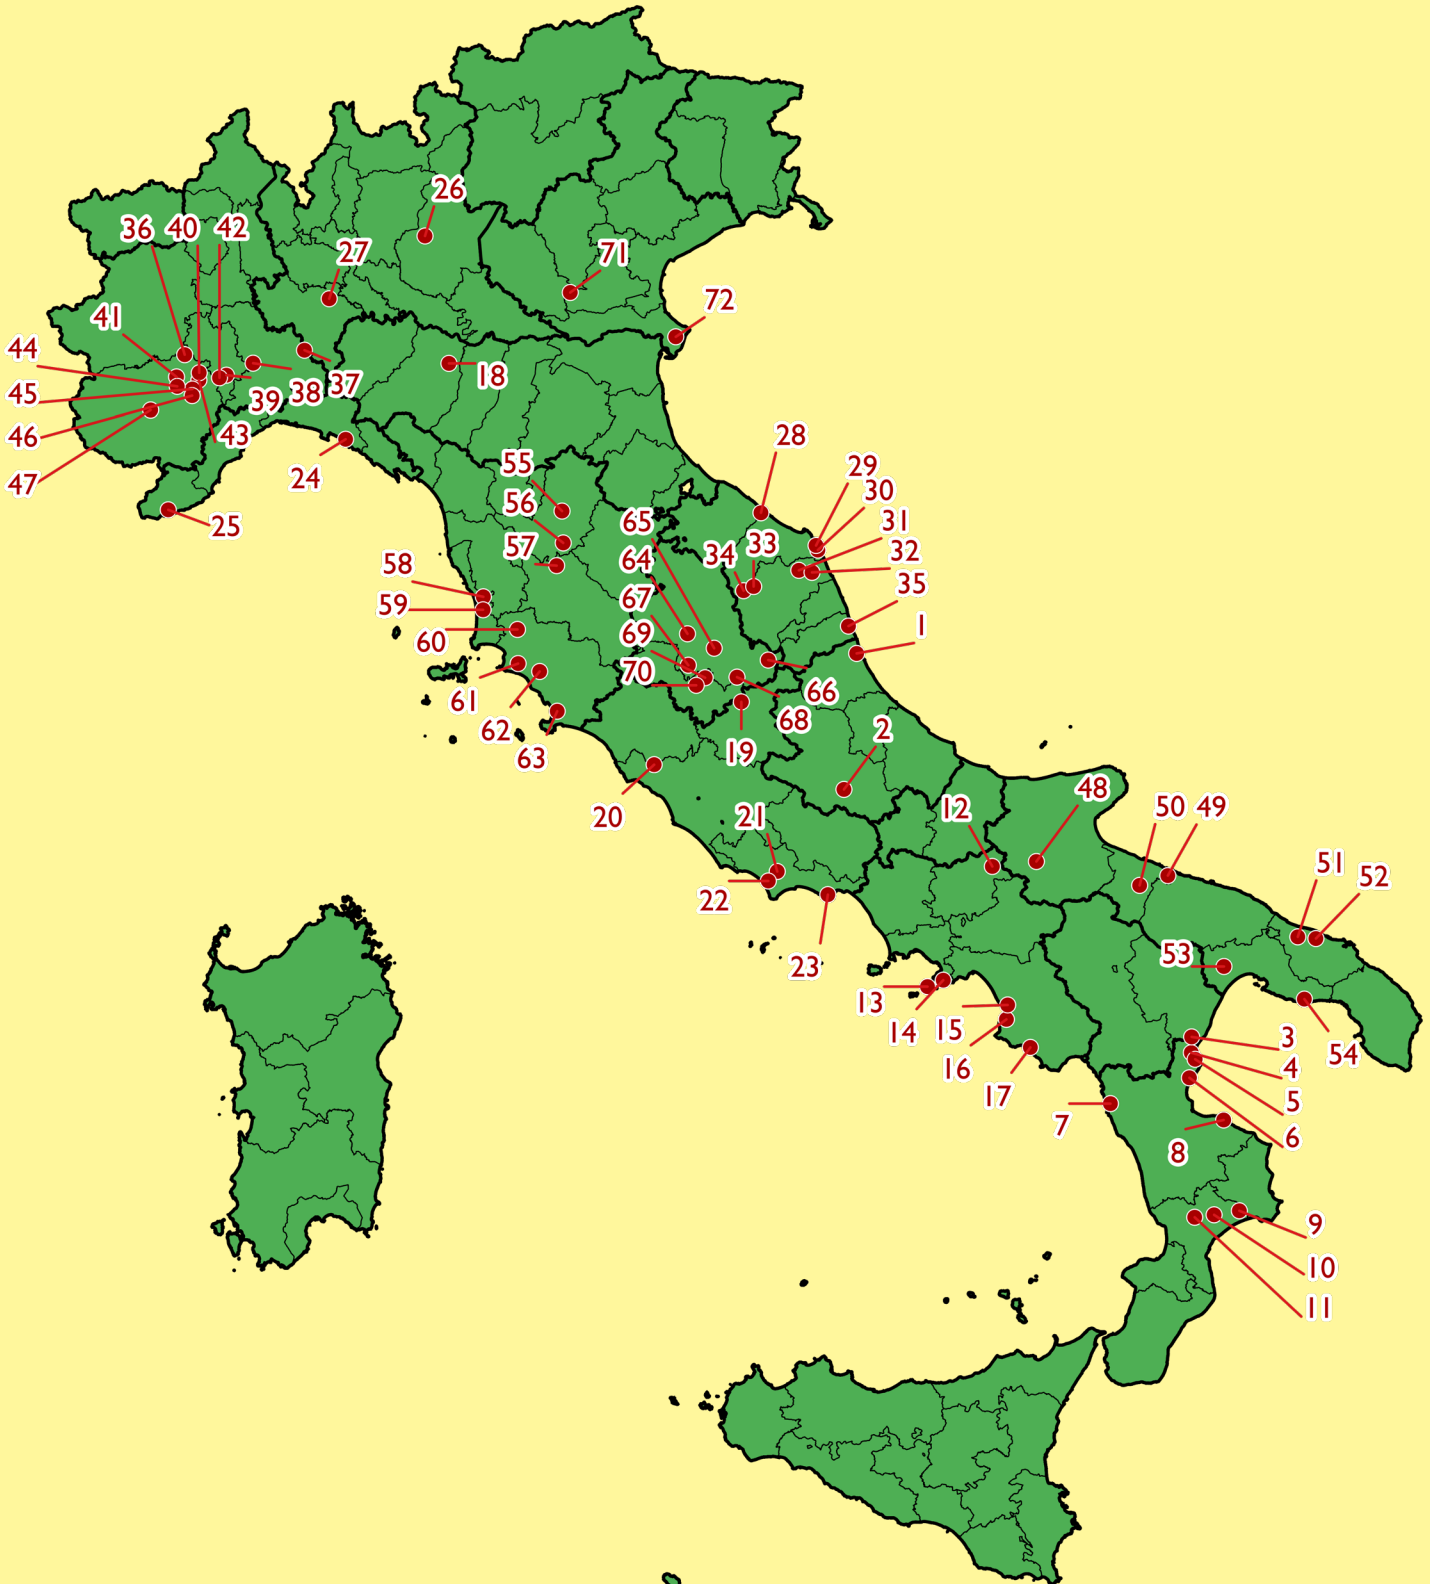

# Spighe Verdi 2023 COMUNI

**ABRUZZO****TERAMO**

1. Tortoreto

**L'AQUILA**

2. Gioia dei Marsi

**BASILICATA****MATERA**

3. Nova Siri

**CALABRIA****COSENZA**

**PUGLIA****FOGGIA**

48. Troia

**BARLETTA-ANDRIA-TRANI**

49. Bisceglie

50. Andria

**BRINDISI**

51. Ostuni

52. Carovigno

**UMBRIA****PERUGIA**

64. Deruta

65. Montefalco

66. Norcia

67. Todi

68. Scheggino

**TERNI**

69. Acquasparta

70. Montecastrilli

**VENETO****PADOVA**

71. Montagnana

**ROVIGO**

72. Porto Tolle